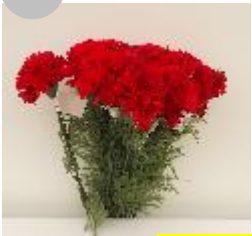

3.95 €

FL ARTIF oeillets rouge +
asparagus x12

ligne:
45