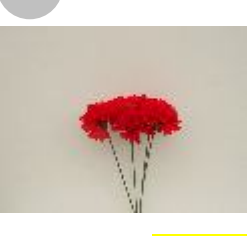

FL ARTIF rose 50 cm rouge

ligne:
44

3.95 €

FL ARTIF oeillets rouge +
asparagus x12

ligne:
45

1.30 €

FL ARTIF à piquer - oeillet red
x 6

ligne:
46

1.30 €

FL ARTIF à piquer - oeillet
violet x 6

ligne:
47

1.30 €

FL ARTIF à piquer - oeillet
blanc bordé violet x 6

ligne:
48

1.30 €

FL ARTIF à piquer - oeillet
blanc x 6