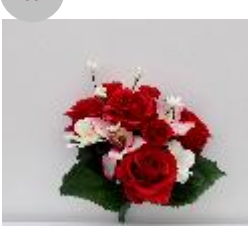

FLEUR ARTIFICIELLE piquet x13 gerbera/oeillet rouge

ligne:
91

8.82 €

FLEURS ARTIFICIELLES bq x 24 pivoine/lys blanc/vert

ligne:
92

7.30 €

FL ARTIFICIELLES piquet rose orchidee B-3673

ligne:
93