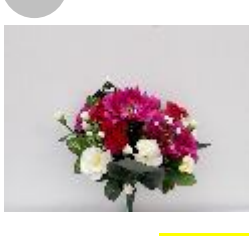

5.40 €

FLEUR ARTIFICIELLE piquet x13 gerbera/oeillet beauty

ligne:
90