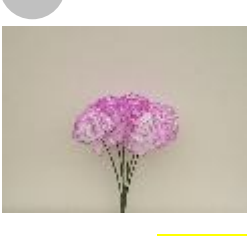

FL ARTIF rose 50 cm rouge

ligne:
44

3.95 €

FL ARTIF oeillets rouge +
asparagus x12

ligne:
45

1.30 €

FL ARTIF à piquer - oeillet red
x 6

ligne:
46

1.30 €

FL ARTIF à piquer - oeillet
violet x 6

ligne:
47

1.30 €

FL ARTIF à piquer - oeillet
blanc bordé violet x 6

ligne:
48

1.30 €

FL ARTIF à piquer - oeillet
blanc x 6