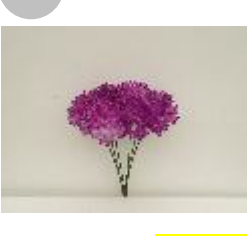

FL ARTIF rose 50 cm rouge

ligne:
44

3.95 €

FL ARTIF oeillets rouge +
asparagus x12

ligne:
45

1.30 €

FL ARTIF à piquer - oeillet red
x 6

ligne:
46

1.30 €

FL ARTIF à piquer - oeillet
violet x 6

ligne:
47

1.30 €

FL ARTIF à piquer - oeillet
blanc bordé violet x 6

ligne:
48

1.30 €

FL ARTIF à piquer - oeillet
blanc x 6