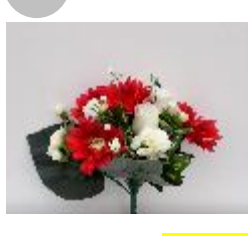

ligne:
88

5.40 €

FLEURS ARTIFICIELLES bq x 14 pivoine/orch rose/cre

ligne:
89

5.40 €

FLEUR ARTIFICIELLE piquet x13 gerbera/oeillet beauty

ligne:
90

5.40 €