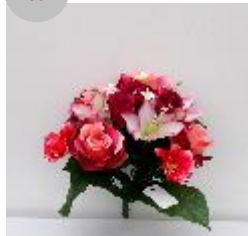

5.85 €

FL ARTIFICIELLES piquet anemone lilium 24027cpas

ligne:
94

5.85 €

FL ARTIFICIELLES piquet anemone lilium 24027cpas

ligne:
95

5.85 €

FL ARTIFICIELLES piquet anemone lilium 24027cpas