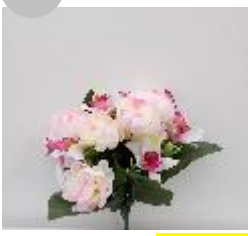

5.40 €

FLEURS ARTIFICIELLES bq x 14 pivoine/orch rose/cre

ligne:
89